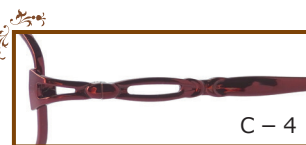

San Bernard

❖ NO54-035

50□16-135

- C-1 ライトブラウン
- C-2 ピンク
- C-4 ワイン
- C-5 ネイビー

C-1 ライトブラウン

天地37.8mm

C-1

C-2

C-4

C-5

❖ NO54-036

51□16-135

- C-1 ゴールド
- C-2 ピンク
- C-3 パープル
- C-4 ワイン

C-2 ピンク

天地35.3mm

C-1

C-2

C-3

C-4

❖ NO54-037

53□15-135

- C-1 ゴールド
- C-2 ピンク
- C-4 ワイン
- C-5 ネイビー

C-5 ネイビー

天地37.0mm