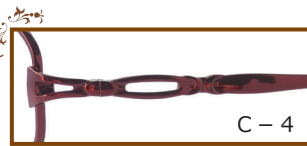

San Bernard

❖ NO54-035

50□16-135

- C-1 ライトブラウン
- C-2 ピンク
- C-4 ワイン
- C-5 ネイビー

C-1 ライトブラウン

天地37.8mm

C-1

C-2

C-4

C-5

❖ NO54-036

51□16-135

- C-1 ゴールド
- C-2 ピンク
- C-3 パープル
- C-4 ワイン

C-2 ピンク

天地35.3mm

C-1

C-2

C-3

C-4

❖ NO54-037

53□15-135

- C-1 ゴールド
- C-2 ピンク
- C-4 ワイン
- C-5 ネイビー

C-5 ネイビー

天地37.0mm

C-1

C-2

C-4

C-5

❖ NO54-038

51□17-135

- C-1 ゴールド
- C-2 ピンク
- C-4 ワイン
- C-5 ネイビー

C-4 ワイン

天地36.0mm

C-1

C-2

C-4

C-5

※フロント・テンプル/合金

株式会社 **ハセガワ**

URL: <http://hasegawa-opt.com/>