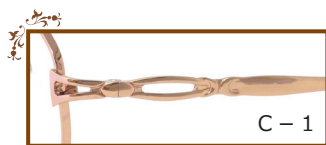

San Bernard

❖ NO54-035

50□16-135

- C-1 ライトブラウン
- C-2 ピンク
- C-4 ワイン
- C-5 ネイビー

C-1 ライトブラウン

天地37.8mm

C-1

C-2

C-4

C-5

❖ NO54-036

51□16-135

- C-1 ゴールド
- C-2 ピンク
- C-3 パープル
- C-4 ワイン

C-2 ピンク

天地35.3mm

C-1

C-2

C-3

C-4

❖ NO54-037

53□15-135

- C-1 ゴールド
- C-2 ピンク
- C-4 ワイン
- C-5 ネイビー

C-5 ネイビー

天地37.0mm