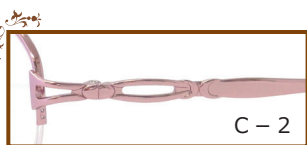

San Bernard

❖ NO54-035

50□16-135

- C-1 ライトブラウン
- C-2 ピンク
- C-4 ワイン
- C-5 ネイビー

C-1 ライトブラウン

天地37.8mm

C-1

C-2

C-4

C-5

❖ NO54-036

51□16-135

- C-1 ゴールド
- C-2 ピンク
- C-3 パープル
- C-4 ワイン

C-2 ピンク

天地35.3mm

C-1

C-2

C-3

C-4

❖ NO54-037

53□15-135

- C-1 ゴールド
- C-2 ピンク
- C-4 ワイン
- C-5 ネイビー

C-5 ネイビー

天地37.0mm