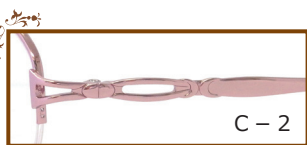

San Bernard

❖ NO54-035

50□16-135

- C-1 ライトブラウン
- C-2 ピンク
- C-4 ワイン
- C-5 ネイビー

C-1 ライトブラウン

天地37.8mm

C-1

C-2

C-4

C-5

❖ NO54-036

51□16-135

- C-1 ゴールド
- C-2 ピンク
- C-3 パープル
- C-4 ワイン

C-2 ピンク

天地35.3mm

C-1

C-2

C-3

C-4

❖ NO54-037

53□15-135

- C-1 ゴールド
- C-2 ピンク
- C-4 ワイン
- C-5 ネイビー

C-5 ネイビー

天地37.0mm